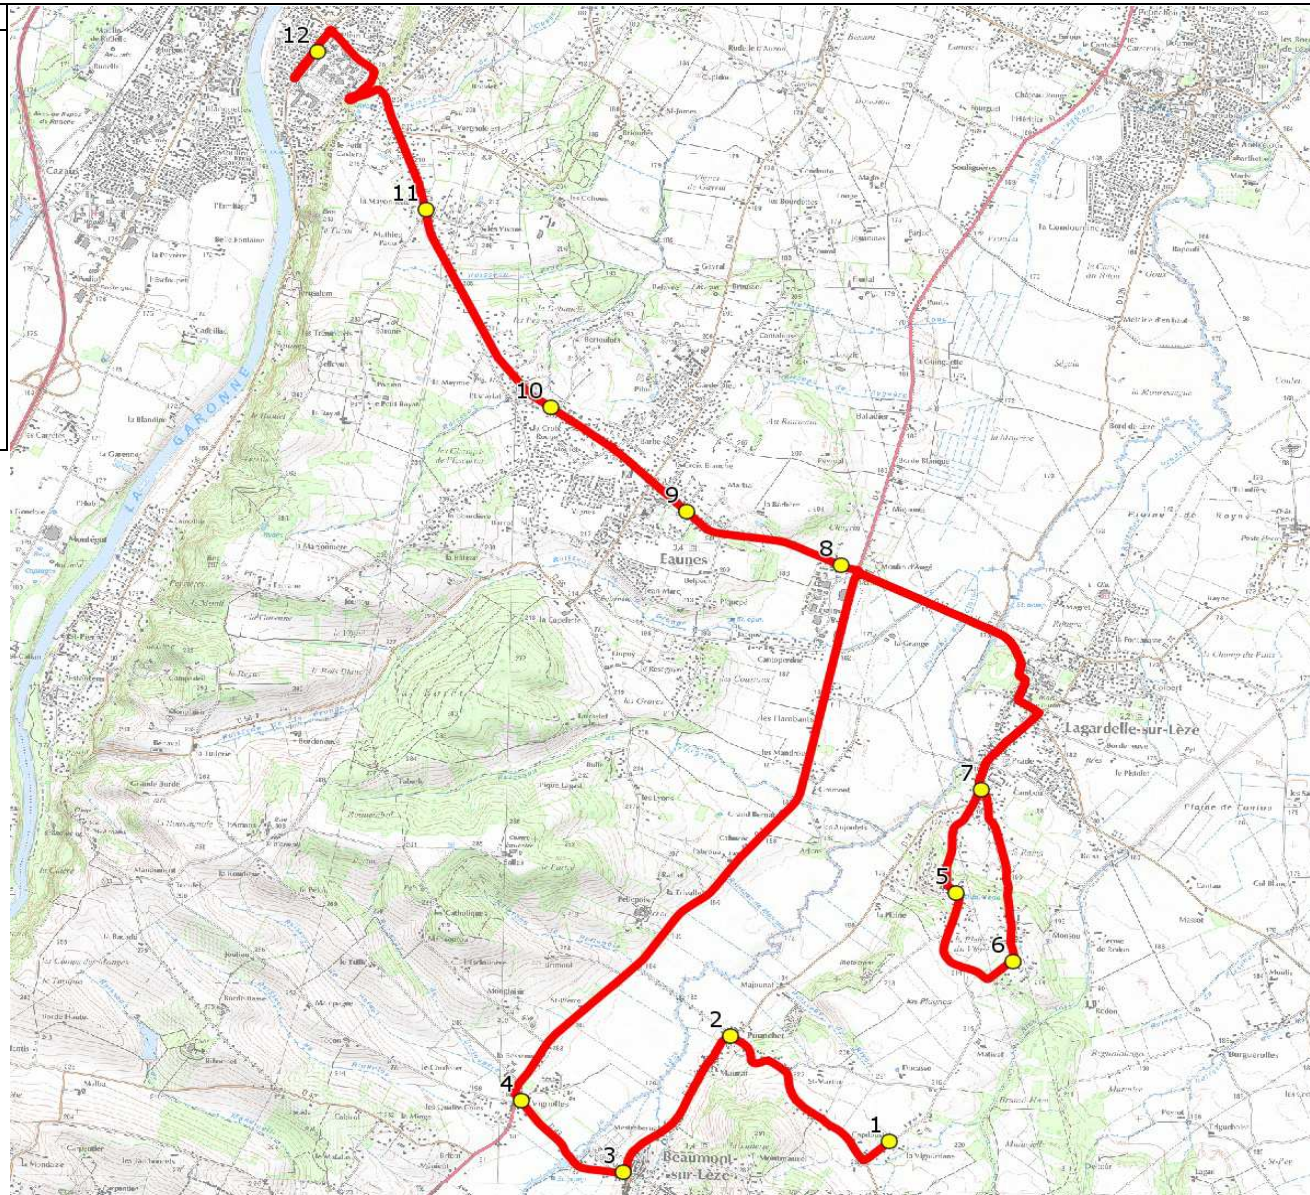

Mise à jour : 16/09/2019

Ligne : BEAUMONT-LAGARDELLE-LYCEE ARAGON MURET

Ligne N° : S2030

Marché (année de notification-durée) : 2019-6

Transporteur : ALCIS TRANSPORTS

Km en charge : 23 Km

Nombre de places assises : 63 pl

Sous-traitant :

Année : 2019

ITINERAIRE INDICATIF (ALLER)	LMMJV--
BEAUMONT-SUR-LEZE	
1. Ch Vigourdane/Pépinière	07:10
2. RD43/RD74/Pouchet	07:14
3. _Eglise	07:18
4. RD43/Vignolles/AB Béton	07:19
LAGARDELLE-SUR-LEZE	
5. R Grosse/Château d'Eau Abribus	07:28
6. Abribus _Mérille	07:30
7. Abribus _Petite	07:33
EAUNES	
8. Abribus Moulin d'Augé	07:37
9. Poteaux La Croix Blanche II	07:38
10. Abribus Bertoulots	07:41
MURET	
11. Vis à vis Les Vivans	07:43
12. Lycée Pierre d'Aragon	07:50

Mise à jour : 16/09/2019	Ligne : BEAUMONT-LAGARDELLE-LYCEE ARAGON MURET	Ligne N° : S2030
Marché (année de notification-durée) : 2019-6	Transporteur : ALCIS TRANSPORTS	Km en charge : 23 Km
Nombre de places assises : 63 pl	Sous-traitant :	Année : 2019

ITINERAIRE INDICATIF (RETOUR)	LM-JV--	Merc
MURET		
1. Lycée Pierre d'Aragon	17:40	13:10
2. Poteaux Les Vivans	17:46	13:16
EAUNES		
3. Poteaux La Croix Rouge	17:48	13:18
4. Poteaux La Croix Blanche 2	17:51	13:21
5. Poteaux Le Moulin d'Augé	17:53	13:23
LAGARDELLE-SUR-LEZE		
6. R Grosse/Château d'Eau Abribus	17:58	13:28
7. Abribus _Mérille	18:00	13:30
8. Abribus _Petite	18:03	13:33
BEAUMONT-SUR-LEZE		
9. RD43/Vignolles/AB Béton	18:11	13:41
10. Eglise	18:12	13:42
11. RD43/RD74/Pouchet	18:16	13:46
12. Ch Vigourdane/Pépinière	18:20	13:50