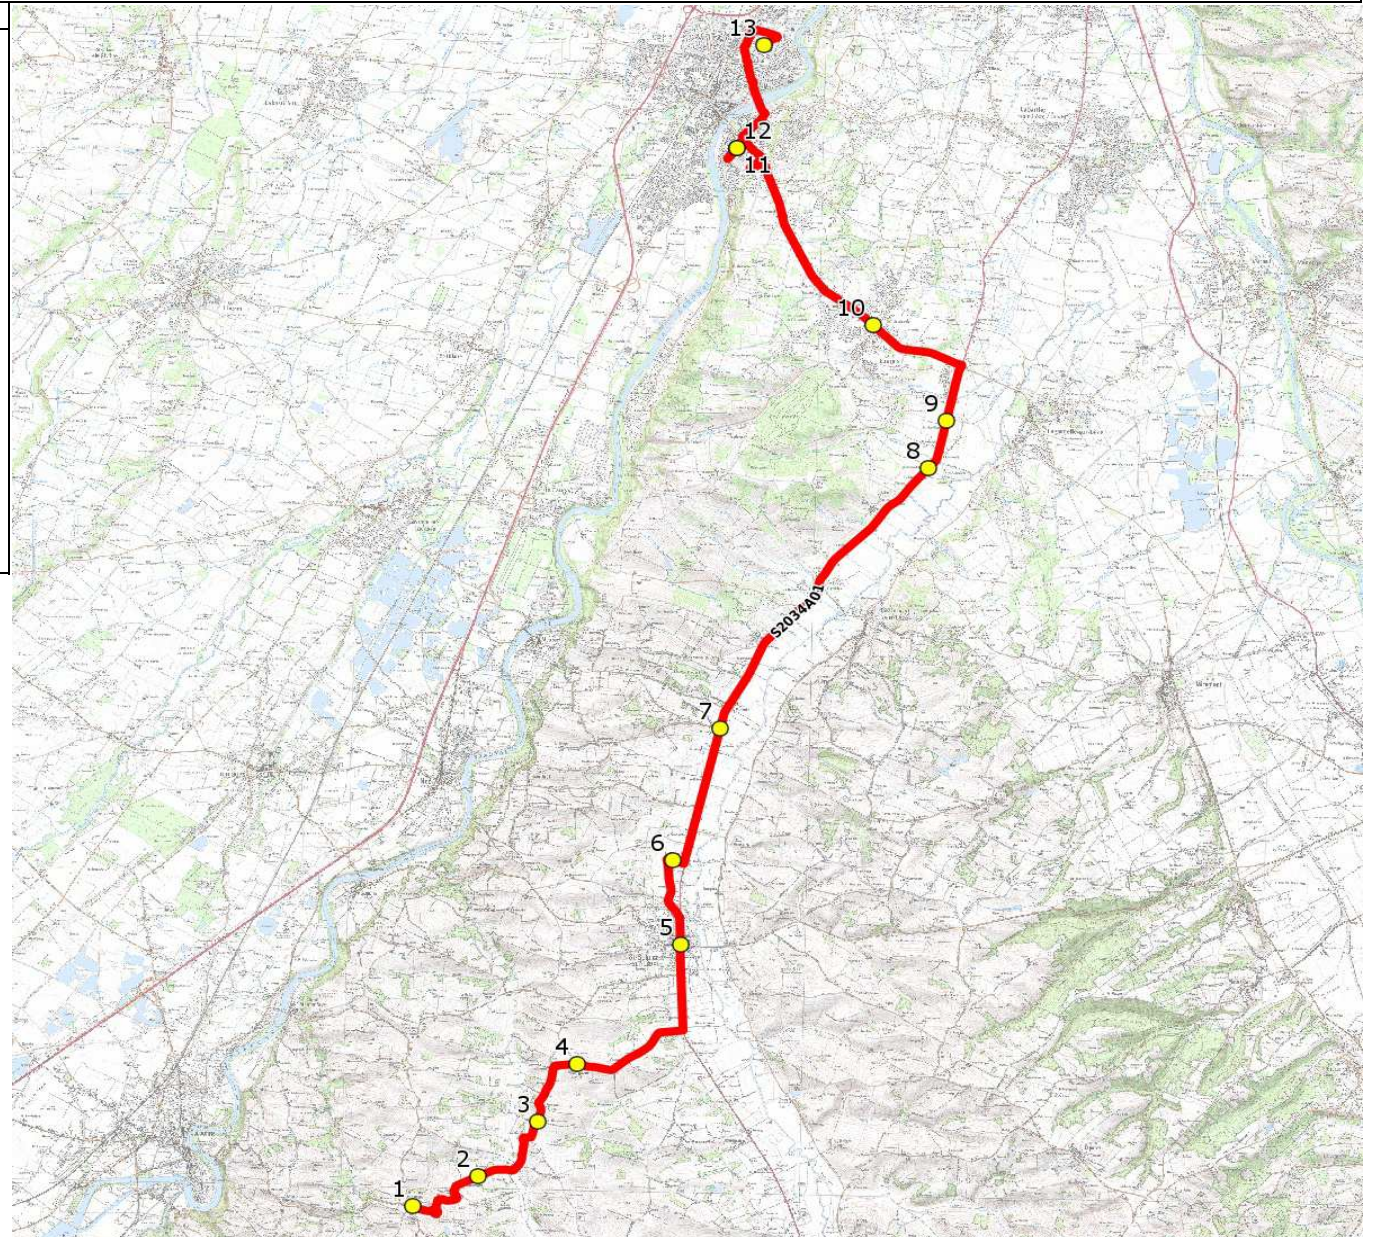

Mise à jour : 06/01/2020

Ligne : LACAUGNE-LYCEE MURET

Ligne N° : S2034

Marché (année de notification-durée) : 2019-6

Transporteur : ALCIS TRANSPORTS

Km en charge : 30 Km

Nombre de places assises : 59 pl

Sous-traitant :

Année :

ITINERAIRE INDICATIF (ALLER)	LMMJV--
LACAUGNE	
1. Aribus _Place de la Mairie	06:55
2. RD74/Brougets	07:00
MONTGAZIN	
3. RD74/Les Gaspardes	07:06
4. ABCDn1532 Village	07:09
SAINT-SULPICE-SUR-LEZE	
5. Mairie/Place	07:14
MONTAUT	
6. Ch Vignes/Grangère	07:21
7. Aribus Le Luquet	07:23
BEAUMONT-SUR-LEZE	
8. ABCDn0920 Aujoulets	07:33
EAUNES	
9. RD4/Flambants/PCD La Source	07:34
10. RD12/ArTT Croix Blanche I	07:40
MURET	
11. Lycée Pierre d'Aragon	07:50
12. Lycée Pierre d'Aragon	08:05 (1)
13. Collège Louisa Paulin	08:15 (1)

Renvoi/Nota :

1 : Correspondance avec les autres services pour la desserte de la SEGPA

DIRECTION DES TRANSPORTS

Mise à jour : 06/01/2020 Marché (année de notification-durée) : 2019-6 Nombre de places assises : 59 pl	Ligne : LACAUGNE-LYCEE MURET Transporteur : ALCIS TRANSPORTS Sous-traitant :	Ligne N° : S2034 Km en charge : 29 Km Année : 2011
--	---	---

ITINERAIRE INDICATIF (RETOUR)	LM-JV--	Merc
MURET		
1. Collège Louisa Paulin	17:15	12:55
2. Lycée Pierre d'Aragon	17:25	13:00
3. Lycée Pierre d'Aragon	17:40	13:10
EAUNES		
4. RD12/ArTT Croix Blanche I	17:50	13:20
5. RD4/Flambants/PCD La Source	17:56	13:26
BEAUMONT-SUR-LEZE		
6. ABCDn0920 Aujoulets	17:57	13:27
MONTAUT		
7. Poteaux Le Luguet	18:07	13:37
8. Ch Vignes/Grangère	18:09	13:39
SAINT-SULPICE-SUR-LEZE		
9. Mairie/Place	18:16	13:46
MONTGAZIN		
10. ABCDn1532 Village	18:21	13:51
11. RD74/Les Gaspardes	18:24	13:54
LACAUGNE		
12. RD74/Brougets	18:29	13:59
13. Abribus _Place de la Mairie	18:34	14:04